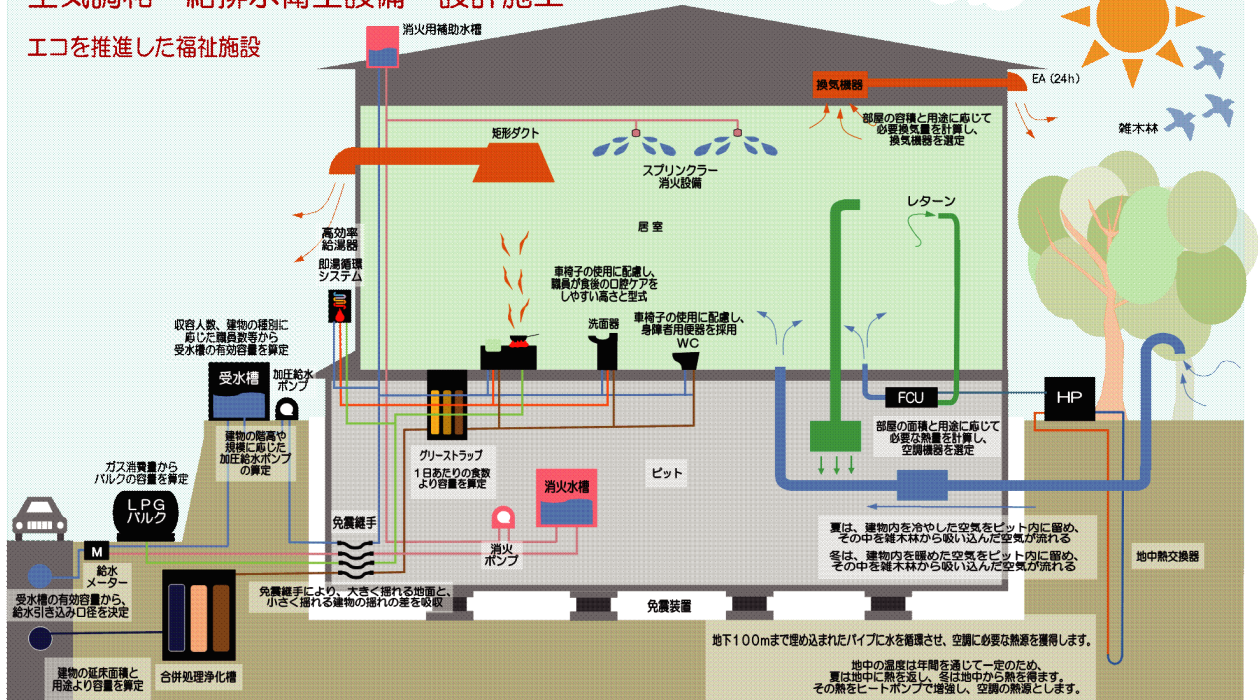

## 大建って何してるの？

# 大建はこんな仕事をしています

空気調和・給排水衛生設備 設計施工

エコを推進した福祉施設

画像を拡大して観る

みなさんが生活している中で、何気なく使っている空気や水。実は、建物の中には水やお湯、空気の通る管が網の目のように通っていて、必要な時、必要な場所に新鮮な水や空気を供給しているのです。これらの設備がなければ、みなさんは毎日、川へ水を汲みに行き、お湯を沸かすために焚き火をし、暑さや寒さも我慢しなければなりません。必要だけど、普段はその存在に気づかない、まさに水や空気のようなもの…それが私達の作っている、空調・給排水設備なのです。